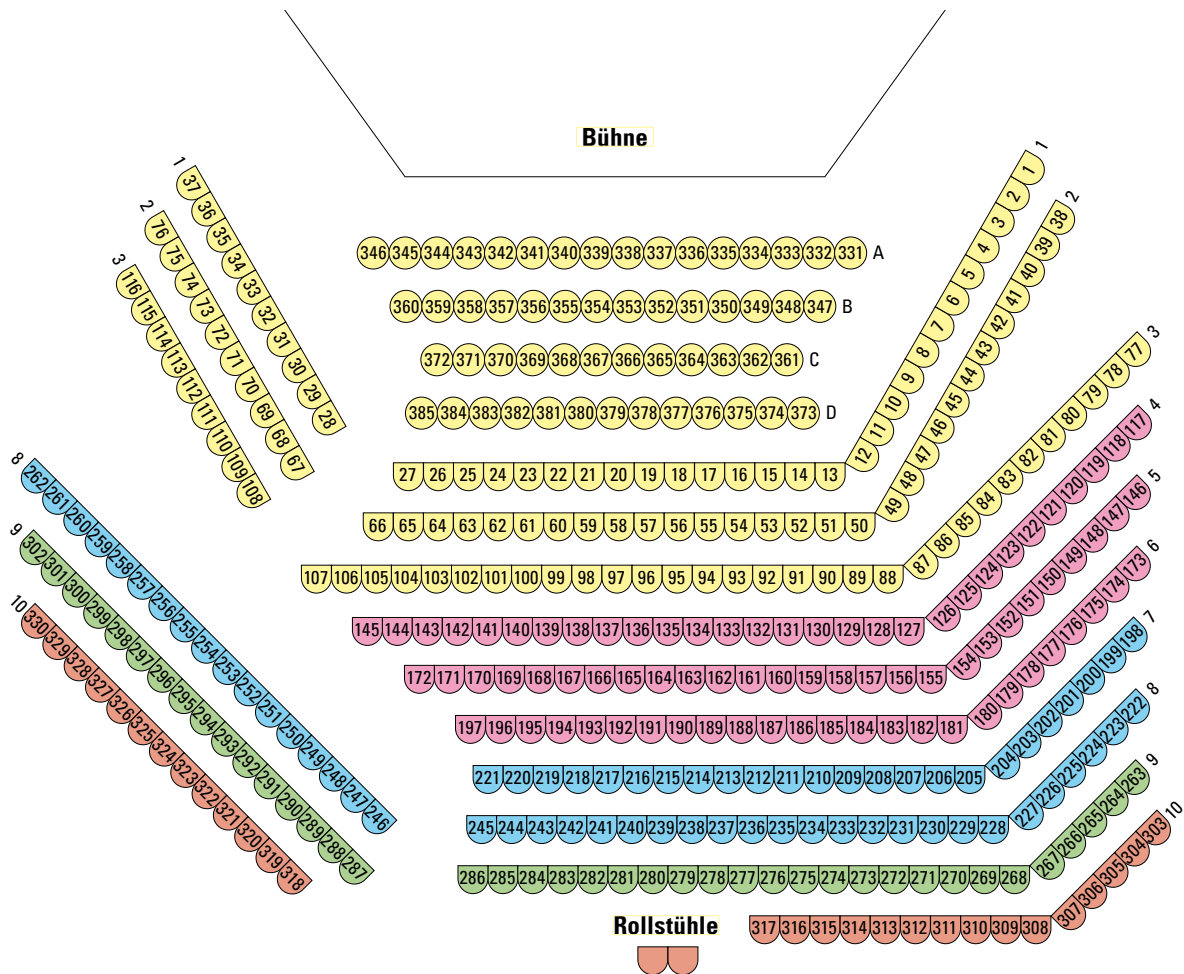

KLEINES HAUS

Die Reihen A–D (rund gezeichnete Plätze) stehen nicht bei allen Vorstellungen zur Verfügung. Da Spielfläche und Sitzordnung verändert werden können, bleibt eine vom vorliegenden Plan abweichende Platzeinteilung vorbehalten.

PREISE

Preisgruppe normal / ermäßigt	1	2	3	4	5
Schauspiel*	28,- / 14,-	23,50 / 12,-	19,- / 9,50	13,50 / 7,-	9,- / 5,-
Kammerkonzerte / Liederabende	24,50 / 12,50	20,- / 10,-	16,50 / 8,50	13,- / 7,-	9,- / 5,-
Weihnachtsmärchen	12,- / 7,- auf allen Plätzen				
Kinder- und Jugendkonzerte					
Kinderkammerkonzerte					
Kinder- und Jugendoper	23,- / 11,50	19,- / 9,50	15,50 / 8,-	12,- / 6,50	8,50 / 5,-